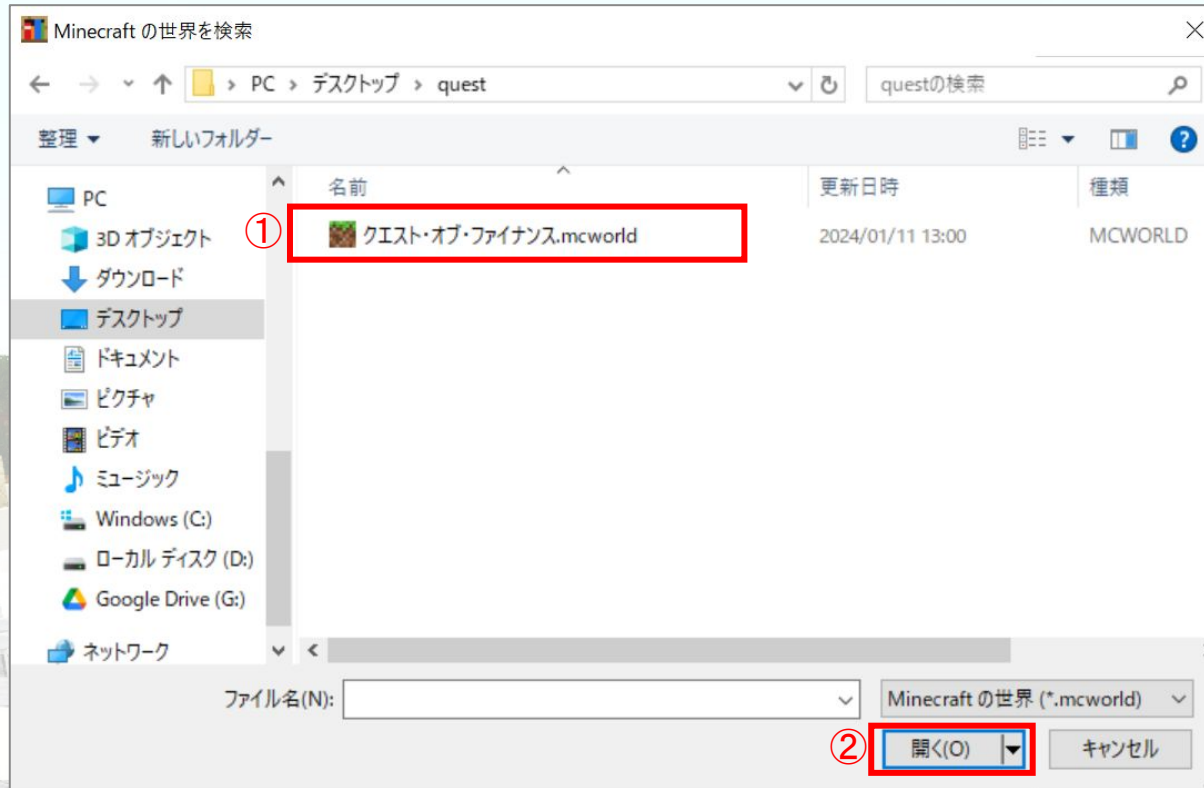

教育版Minecraft (Education Edition版) にインストールする方法

※MinecraftはMicrosoft社の商標です。また、本データはMicrosoft社及びMinecraft開発社のMojang Studiosの承認を得ているものではなく、公式として提供するものではありません。

1. ワールドデータのインポート①

教育版 (Education Edition版) Minecraftを起動し、「遊ぶ」を選択

1. ワールドデータのインポート②

「インポート」を選択

1. ワールドデータのインポート③

①ダウンロードしたワールドデータを選択し、
②開くをクリック
(ファイルがダウンロードされる場所はPC環境によって異なります)

1. ワールドデータのインポート④

インポートが開始されますので、
完了までMinecraftを閉じないでお待ち下さい

2. インポートしたワールドの起動①

インポートが完了したら、「作成した世界を表示」をクリック