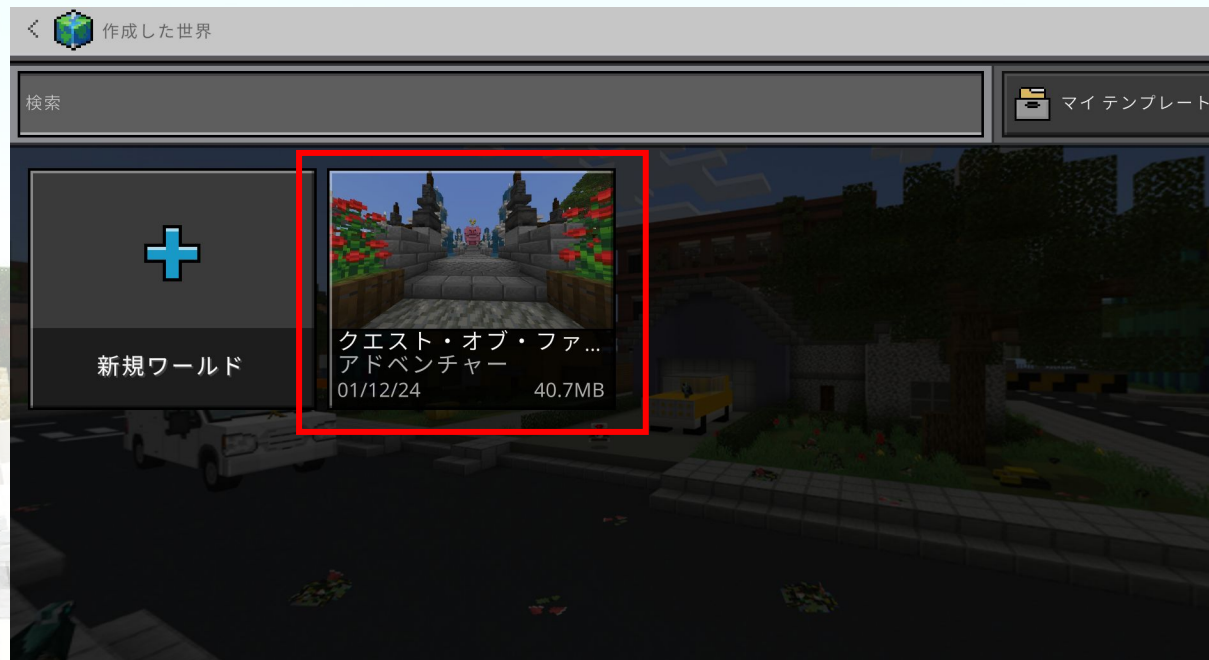

2. インポートしたワールドの起動②

「クエスト・オブ・ファイナンス」を選択すると、
ワールドデータを起動することができます